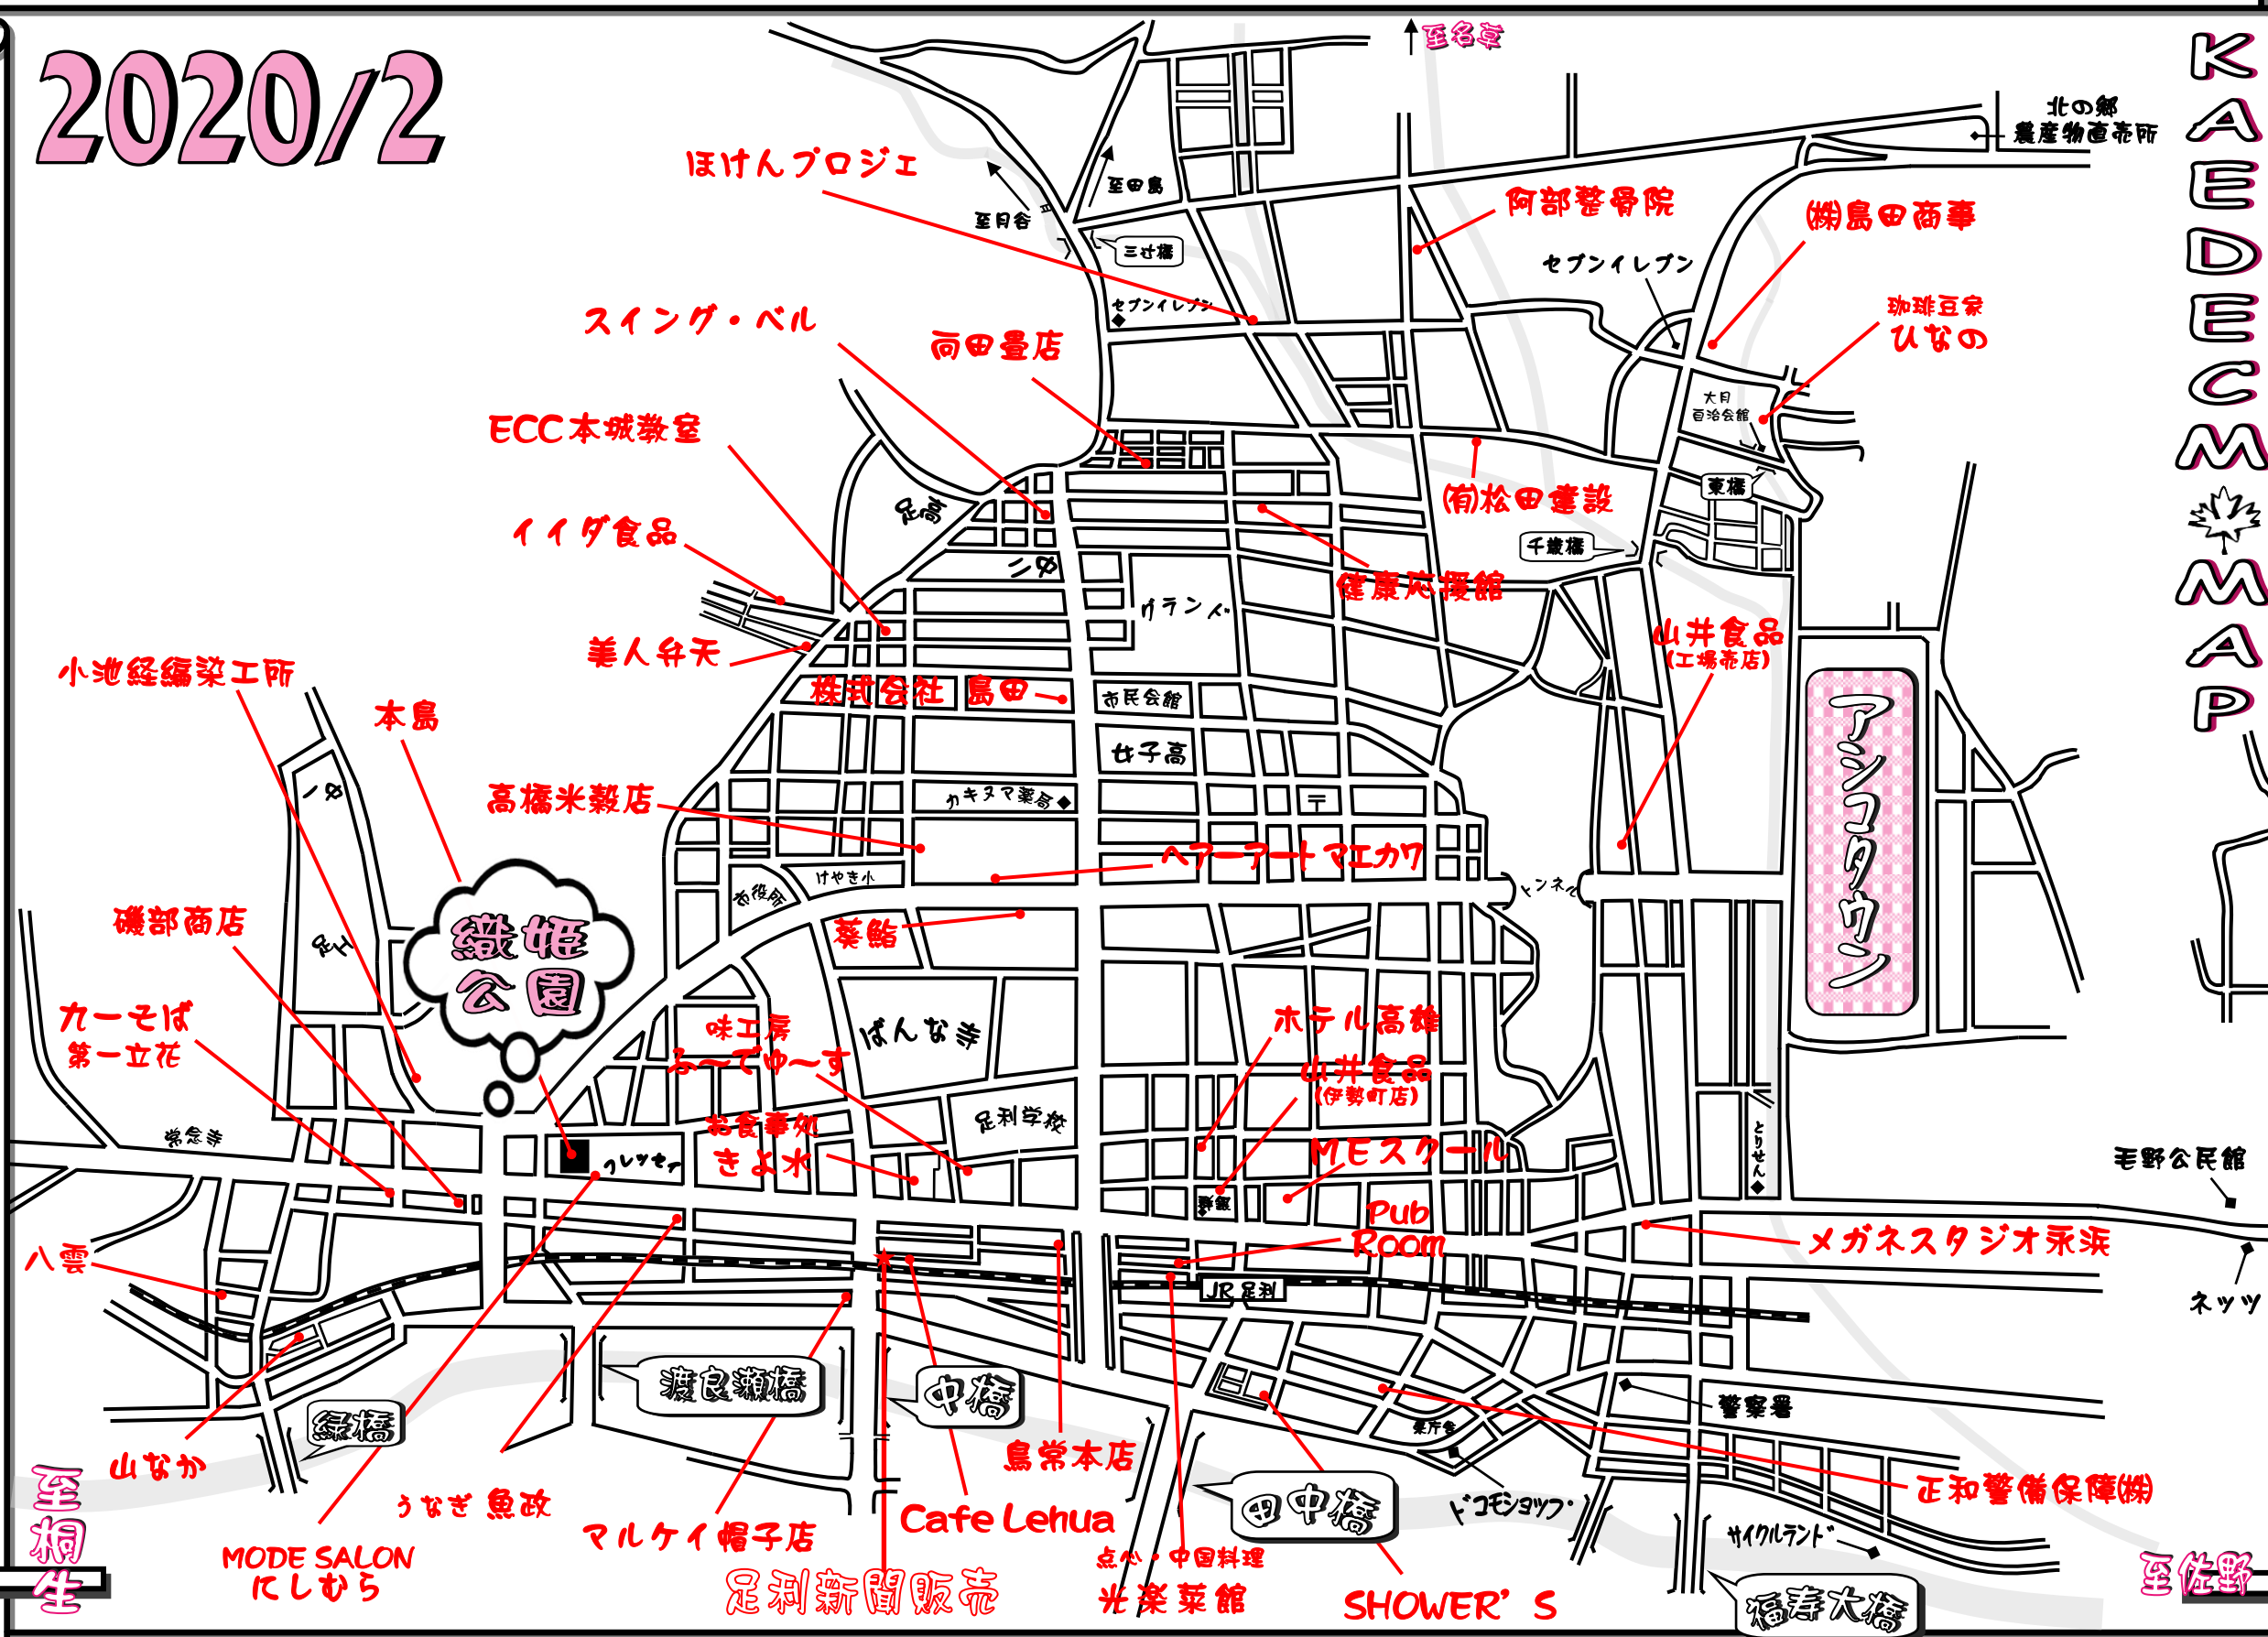

2020/2

K  
A  
E  
D  
E  
C  
M  
M  
A  
P

ほけんプロジェ

阿部整骨院

湖島田商事

スイング・ベル

河田量店

珈琲豆家  
ひなの