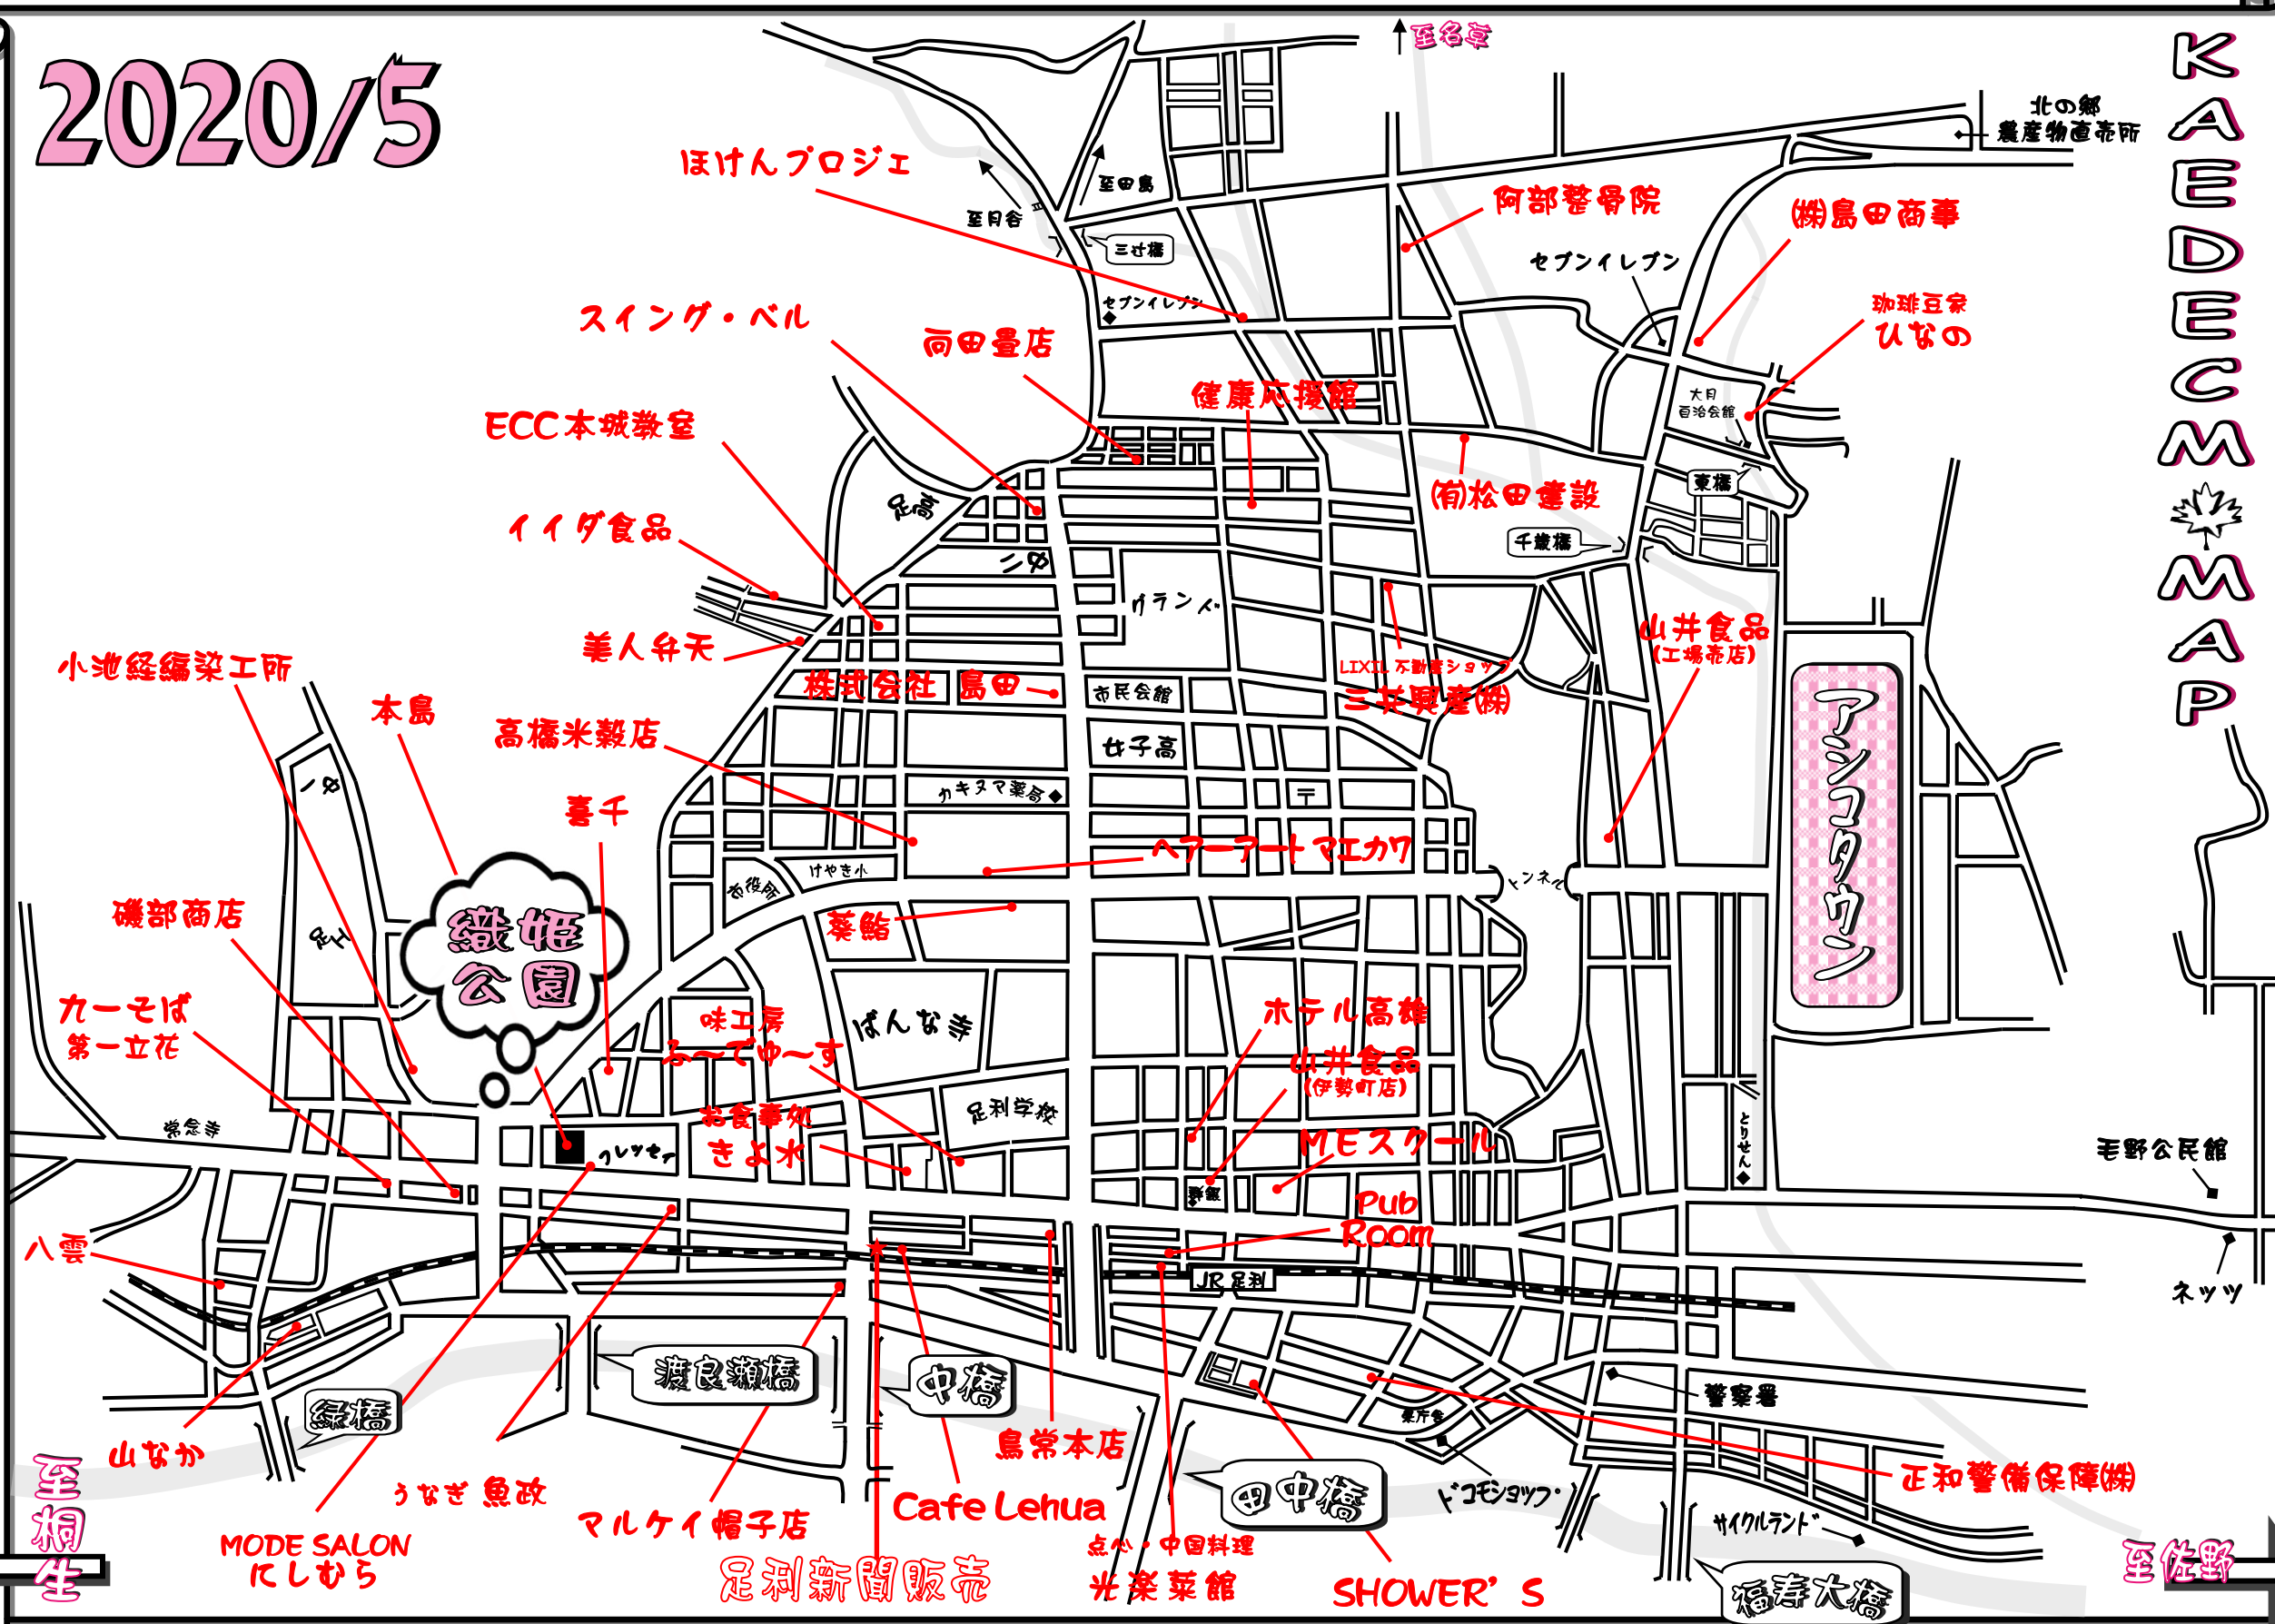

2020/5

K
A
E
D
E
C
M
M
A
P

北の郷
農産物直売所

ほけんプロジェ

阿部警骨院

湖島田商事

スイング・ベル

向田量店