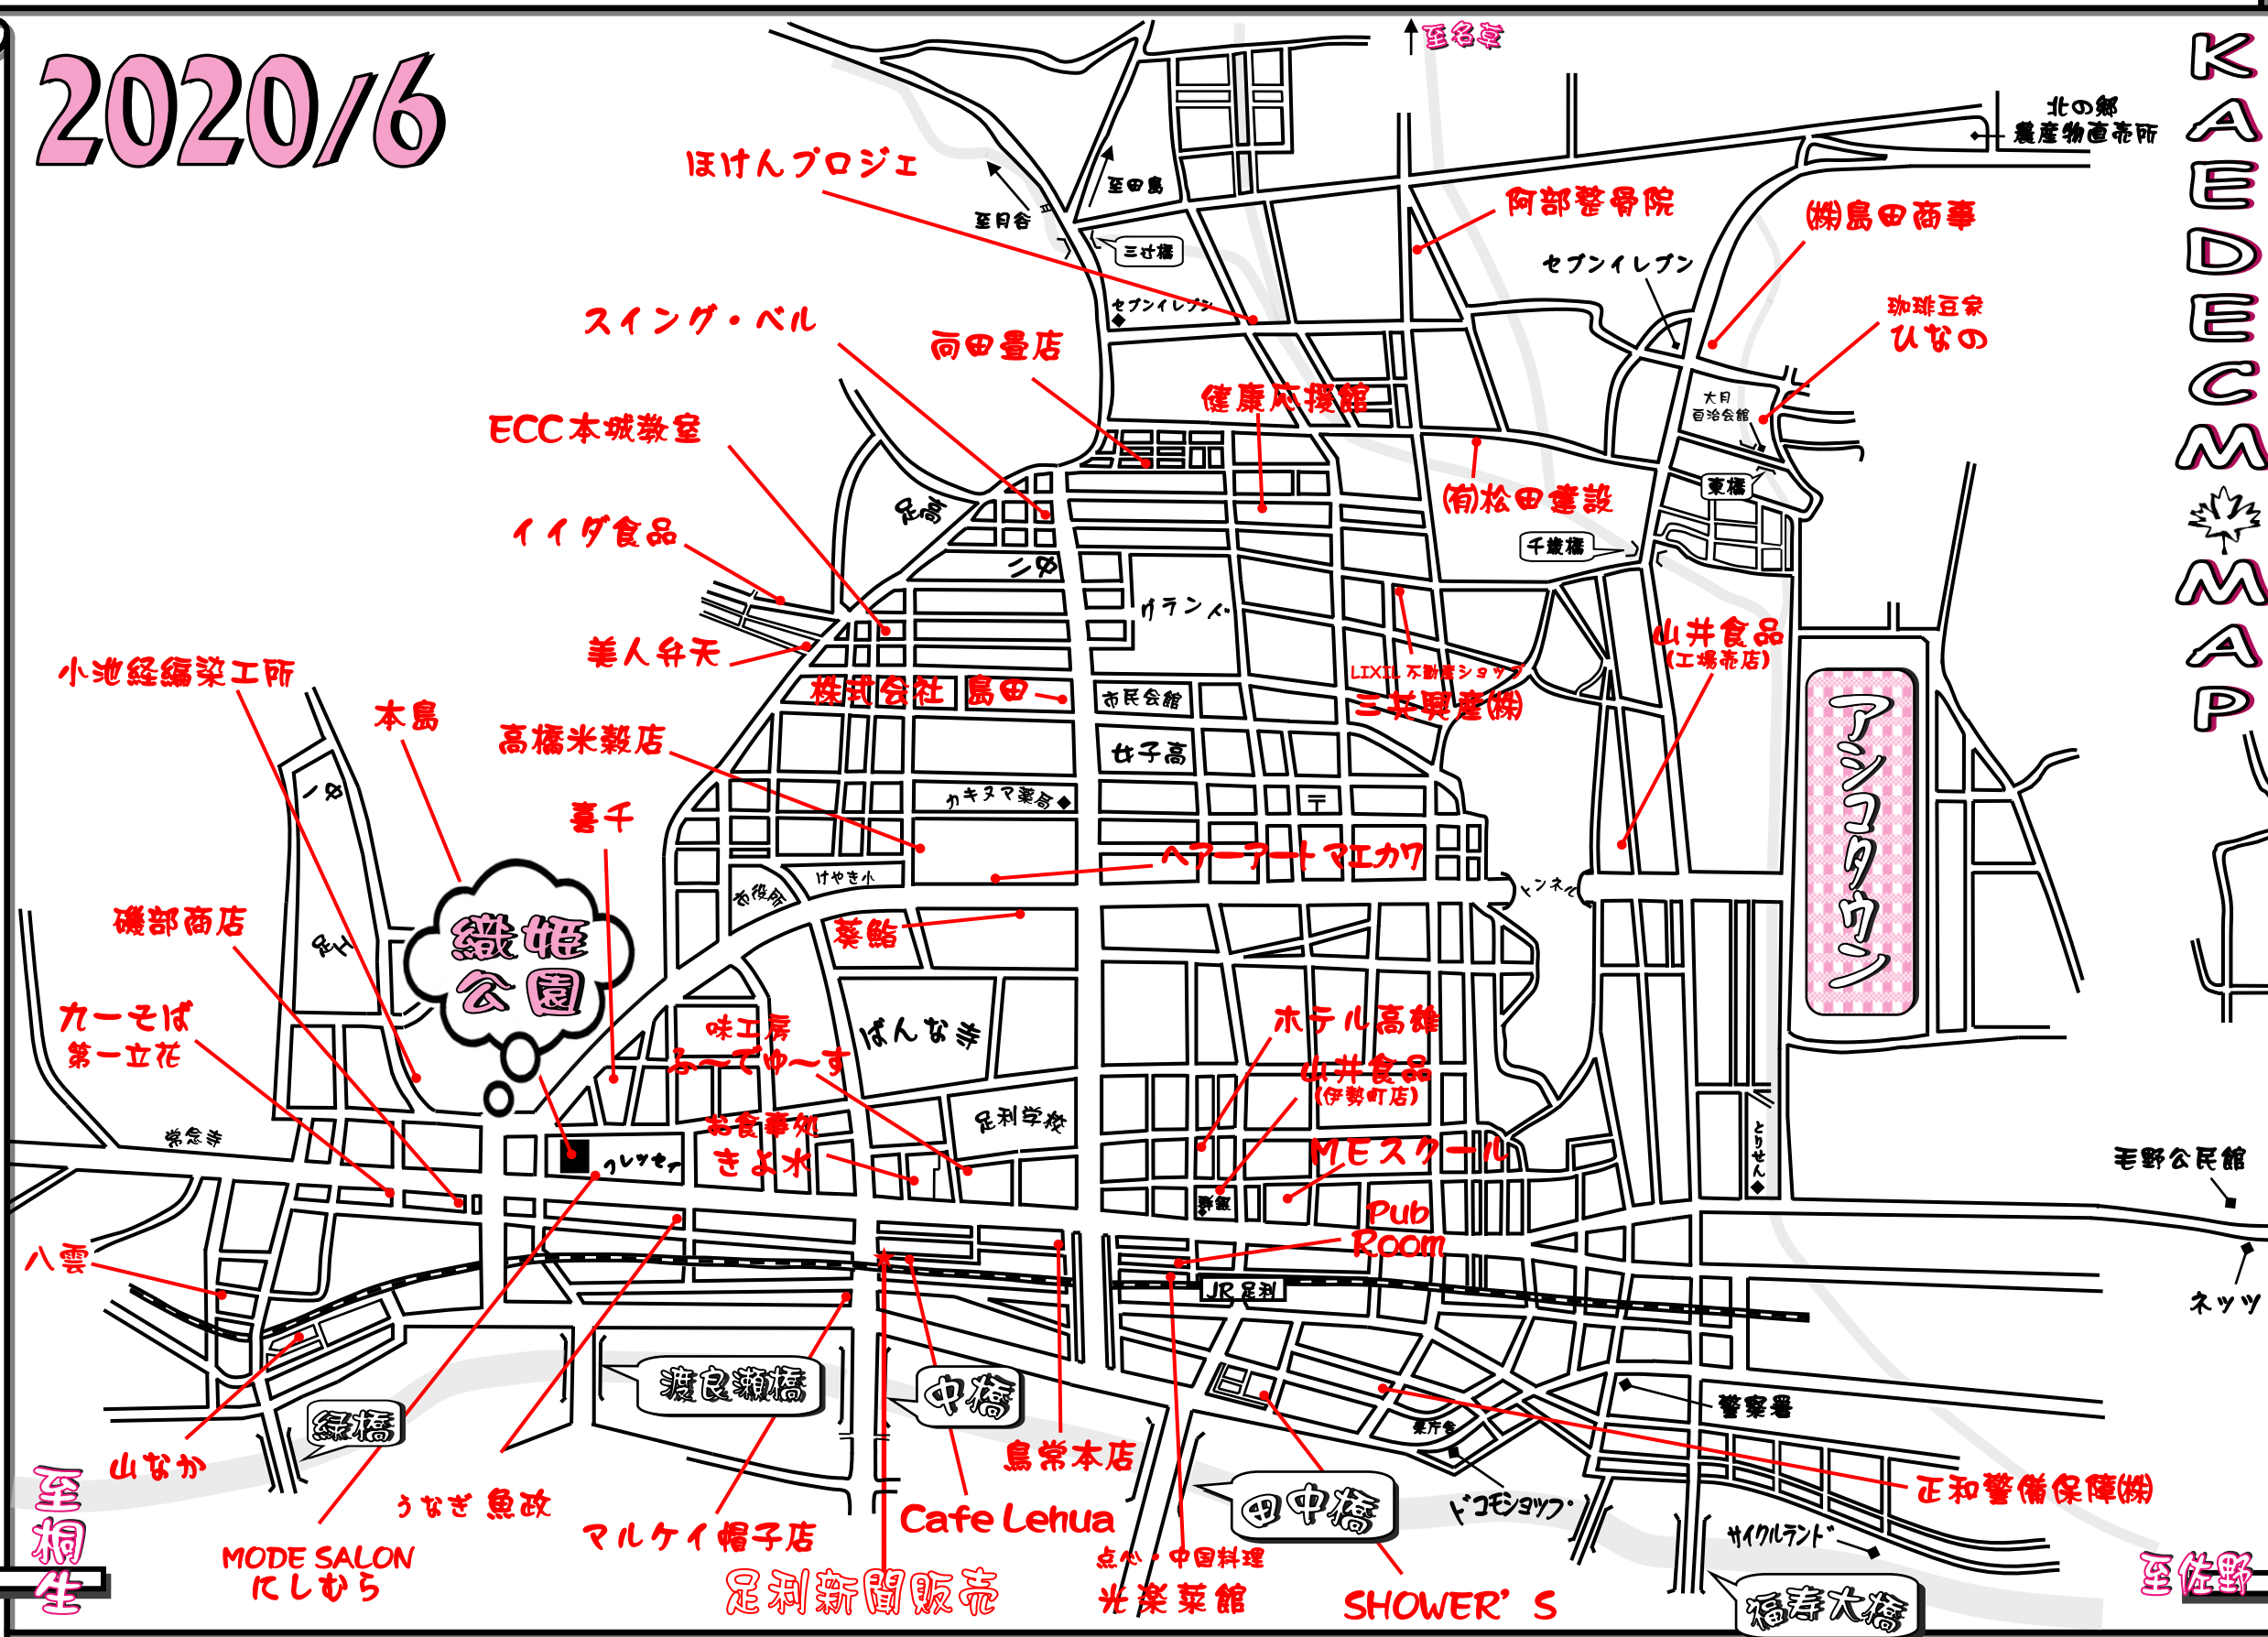

2020/6

K
A
E
D
E
C
M
M
A
P

ほけんプロジェ

スイング・ベル

ECC本城教室

イイダ食品

美人弁天

小池経編染工所

瀬良瀬橋

中橋

島常本店

Cafe Lehua

中橋

点心・中国料理
光楽菜館

SHOWER'S

警察署